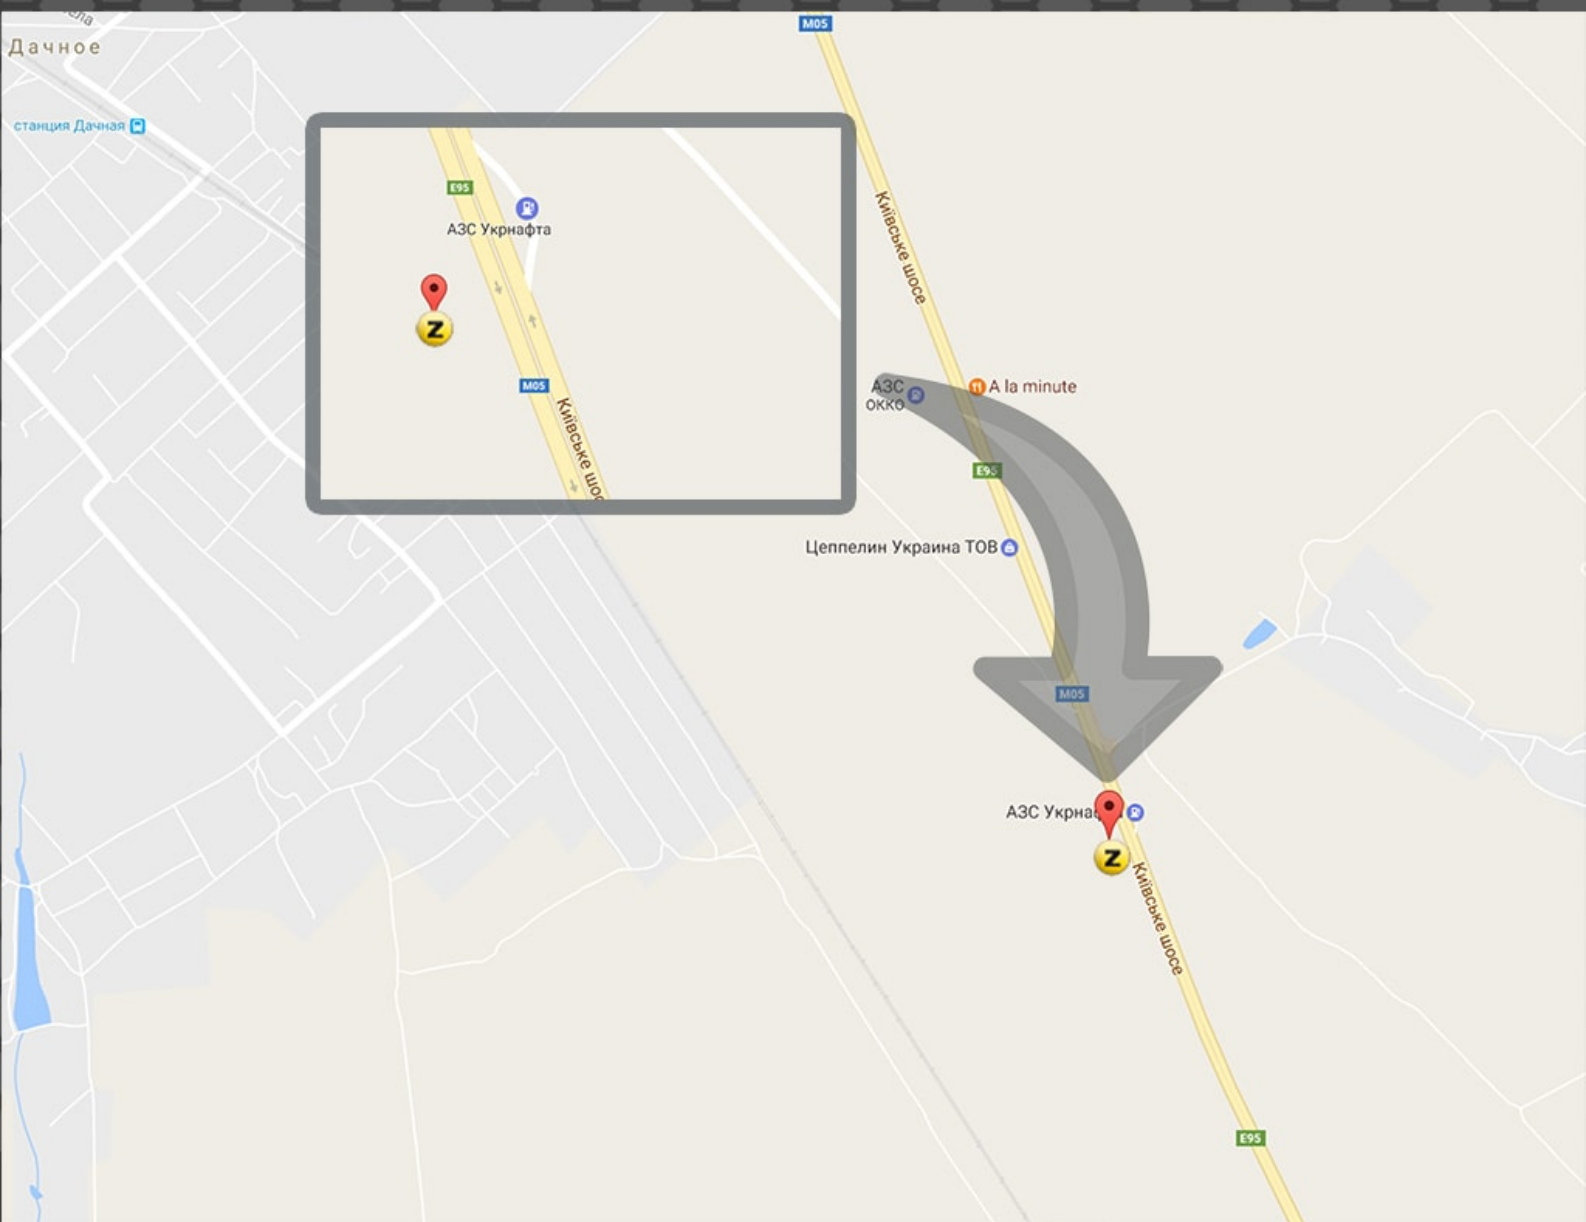

Цеппелин Украина

Одесский филиал

Карта проезда

Адрес: Украина, Одесская обл., Беляевский район, Нерубайский сельский совет, комплекс зданий и сооружений №4

GPS 46.564270 30.579758

0 800 300 350

ZEPPELIN® CAT®