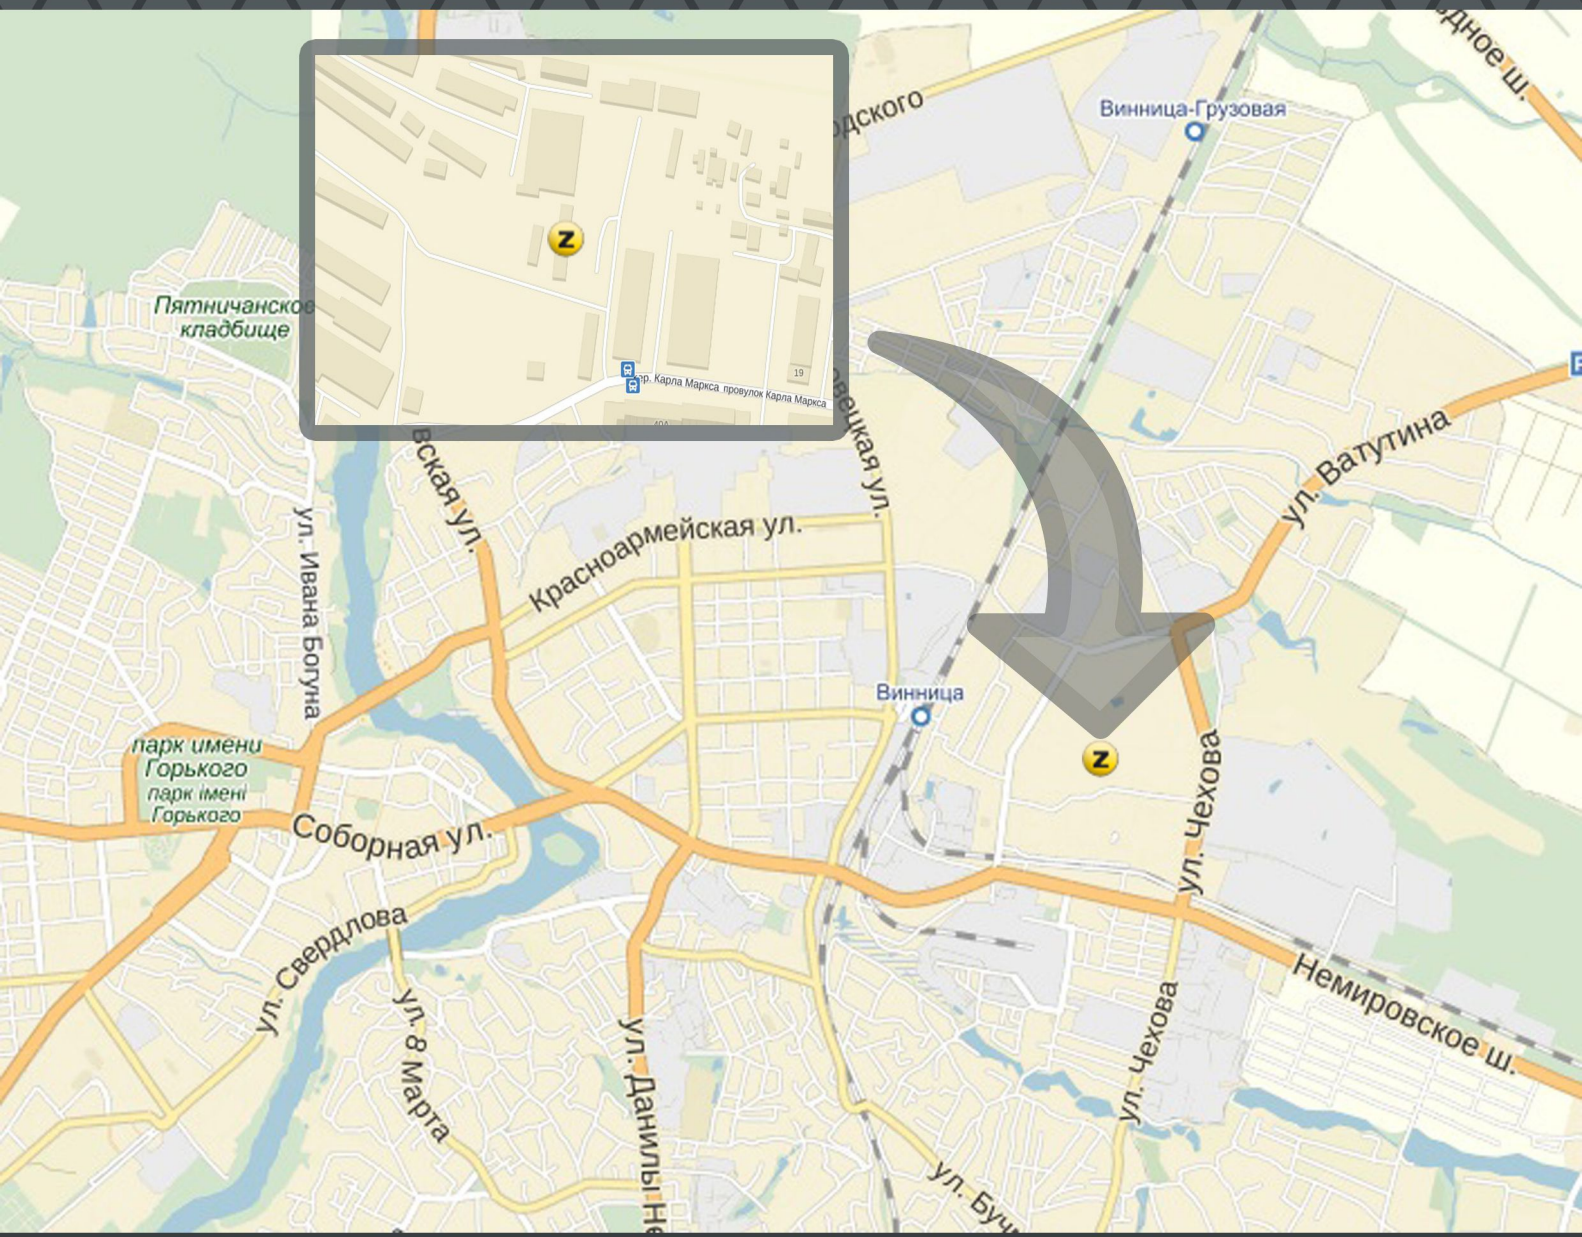

Цеппелін Україна

Вінницька філія

Карта проїзду

Адреса: 21034, Україна, м. Вінниця, вул. Максима Шимка, б. 38

GPS 49.236518 28.524529

0 800 300 350

ZEPPELIN®

CAT®